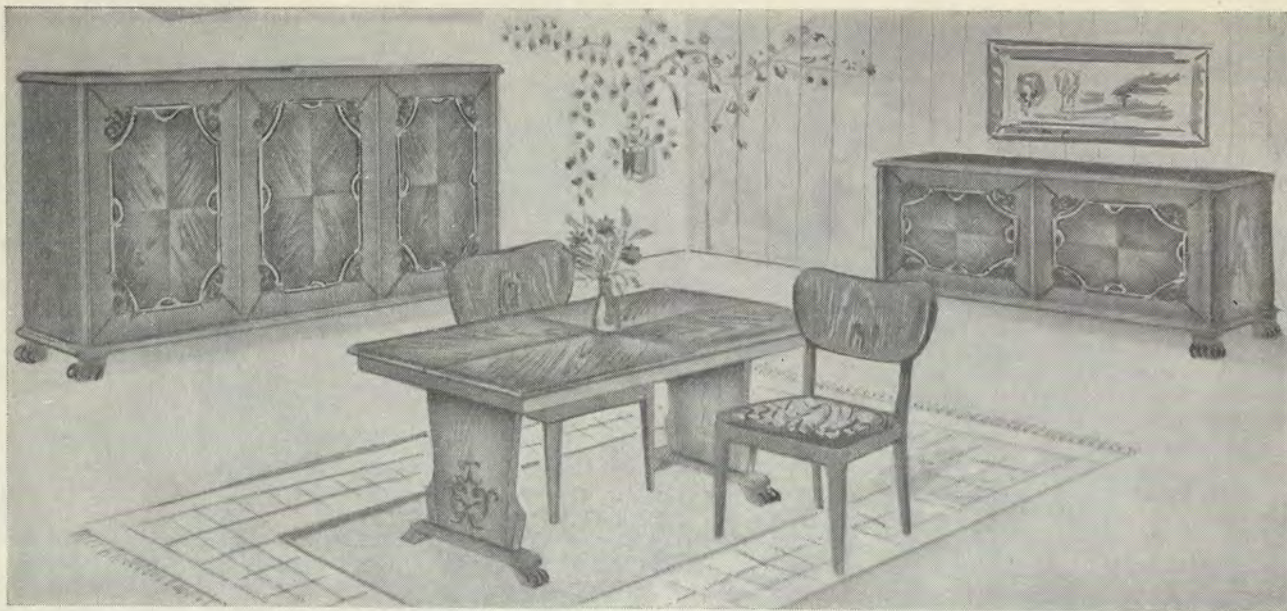

Modell BALDER

Värdefull möbel i ek . . .

Den vackra och hållbara eken kommer tillbaka mer och mer. Vi är glada över att kunna erbjuda våra kunder en gedigen och bra möbel i antikbehandlad ek, lev. även efter insänt färgprov, med vackra skärningar till ett pris som nästan låter otroligt. Kvaliteten är trots detta den bästa tänkbara, arbetet förstklassigt och modellen mycket tilltalande. Vi ber våra kunder beställa denna möbel i god tid till följd av den stora efterfrågan.

450 A Tredörrarskåp Balder, längd 160 cm., djup 46 cm. och höjd 120 cm., inrett med 2 backar och 4 hyllor. Vikt 70 kg.

Pris endast **398.00**

450 Bord Balder, spärrfanerad skiva i 4 fält, längd 130 cm., bredd 80 cm. och höjd 75 cm. Utdragbart till 190 cm. Vikt 50 kg.

Pris endast **170.00**

450 C Stol Balder, helt av ek, med löstagbar sits, stoppad och klädd med valfritt standardtyg, se sidan 98. Vikt 5 kg.

Pris med tyg standard **46.00**

450 Hel möbel Balder, 3-dörrarskåp, bord och 4 klädda stolar.

Pris endast **740.00**

450 E Buffé Balder, längd 145 cm., djup 47 cm. och höjd 75 cm., inredd med 1 back och 2 hyllor. Vikt 50 kg.

Pris **270.00**

EKMÖBEL MED VÄRDE SOM VARAR